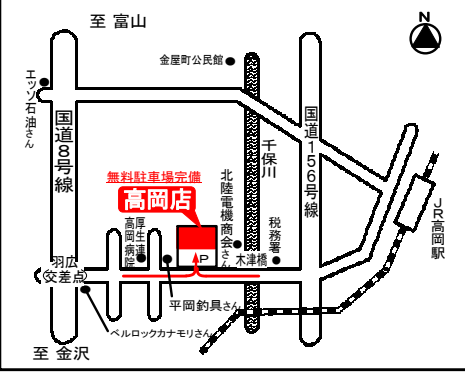

営業時間 朝10時~夜7時 定休日 毎週木曜日

このチラシの表示価格は、すべて税別価格です。写真はイメージです。店舗によっては取り扱い商品が異なります。あらかじめご了承ください。なお、このチラシは当社スタッフによる「手作りチラシ」です。 11Tk61NK20120127MGN.000