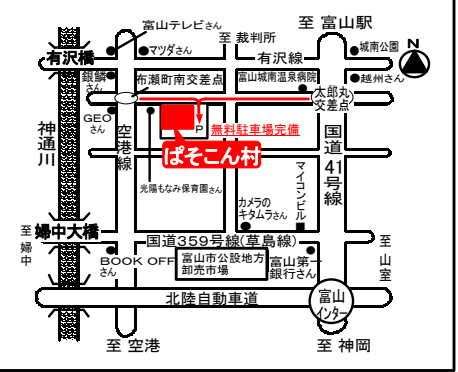

営業時間 朝10時~夜7時 定休日 毎週木曜日

このチラシの表示価格は、すべて税別価格です。写真はイメージです。店舗によっては取り扱い商品が異なります。あらかじめご了承ください。なお、このチラシは当社スタッフによる「手作りチラシ」です。 11Tk61NK20120127MGN.000